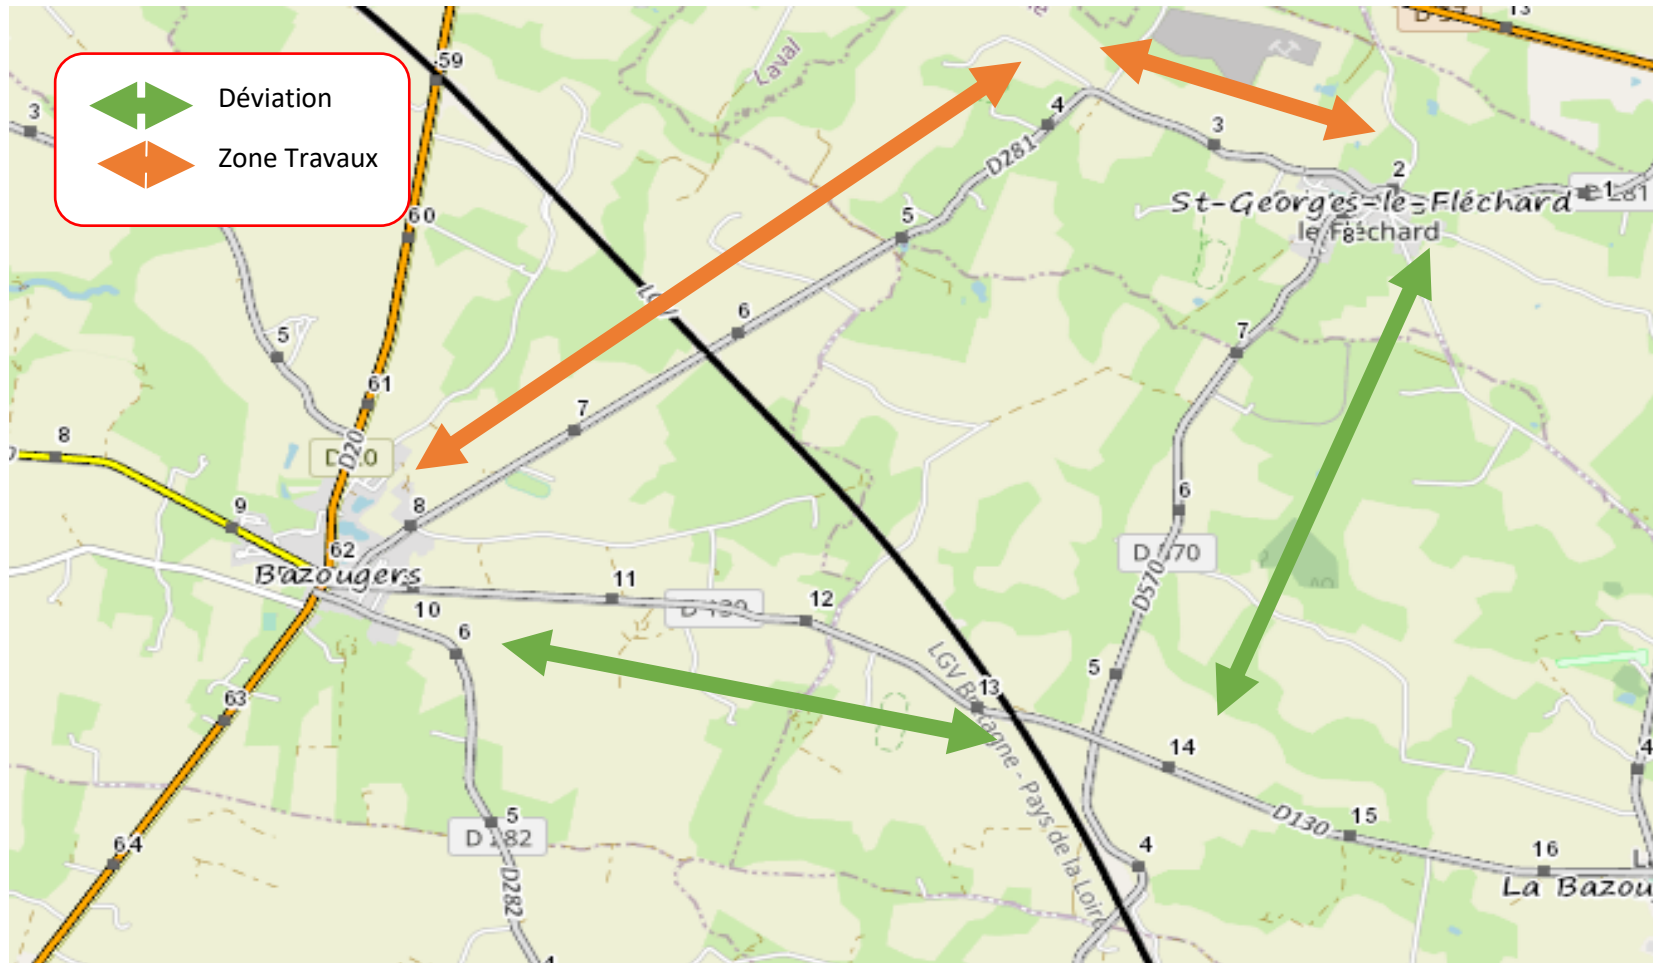

Plan de déviation - Travaux de busage - du 22 au 26 juin 2020

RD 281 – BAZOUGERS / SAINT-GEORGES-LE-FLÉCHARD

Plan de déviation - Travaux de busage - du 22 au 26 juin 2020

RD 281 – BAZOUGERS / SAINT-GEORGES-LE-FLÉCHARD